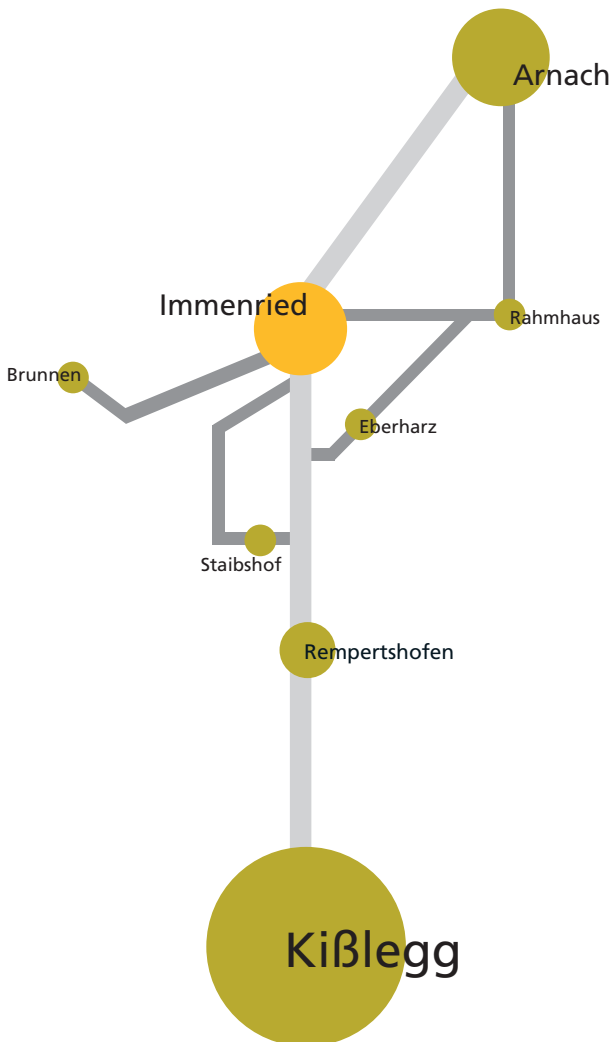

Schlosserei Manfred Bader

Maria-Schlegel-Str. 3
88353 Kißlegg - Immenried

Telefon: 07563 - 8780
Telefax: 07563 - 8784

Email: kontakt@smb-immenried.de
www.smb-immenried.de

Immenried